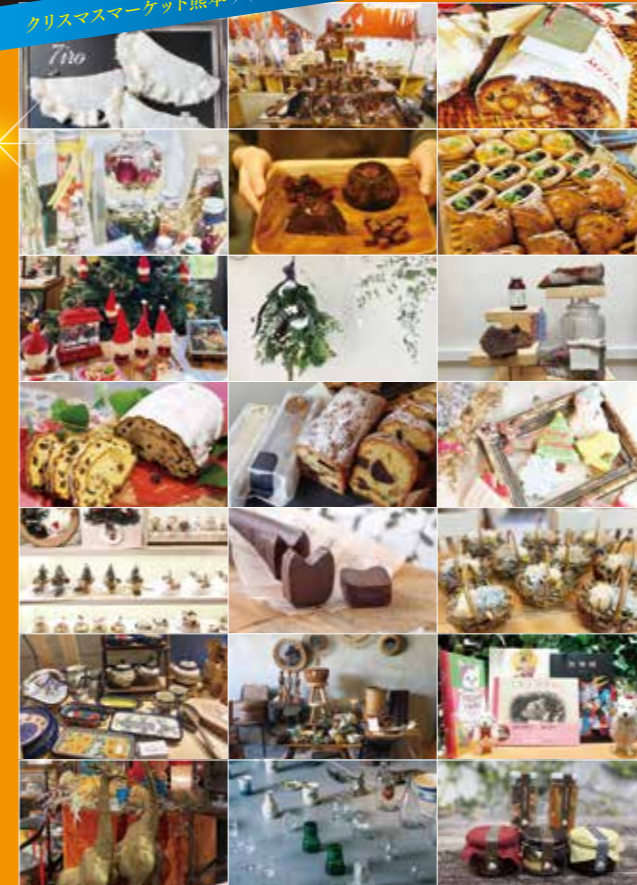

東ブース (メインゲート側)

クリスマスマーケット熊本 × 蔦屋書店 熊本三年坂 × 古道具店 × 古着店

熊本県内の雑貨店に加え、県外からの出張出店、さらには【蔦屋書店熊本三年坂】セレクトのショップも出店! 神縄からの【rifatto】と【GREENS FOR GOOD Inc.】のコラボ商品は熊本限定! 福岡からは、リメイクアパレル【途中でやめる】、世界中の雑貨を扱う【世界を旅して出会った雑貨屋さん】! 古いブーズやクラフトホリックのワークショップコーナーもあり、必見です! 店長 中丸 ハレレヤ ▶